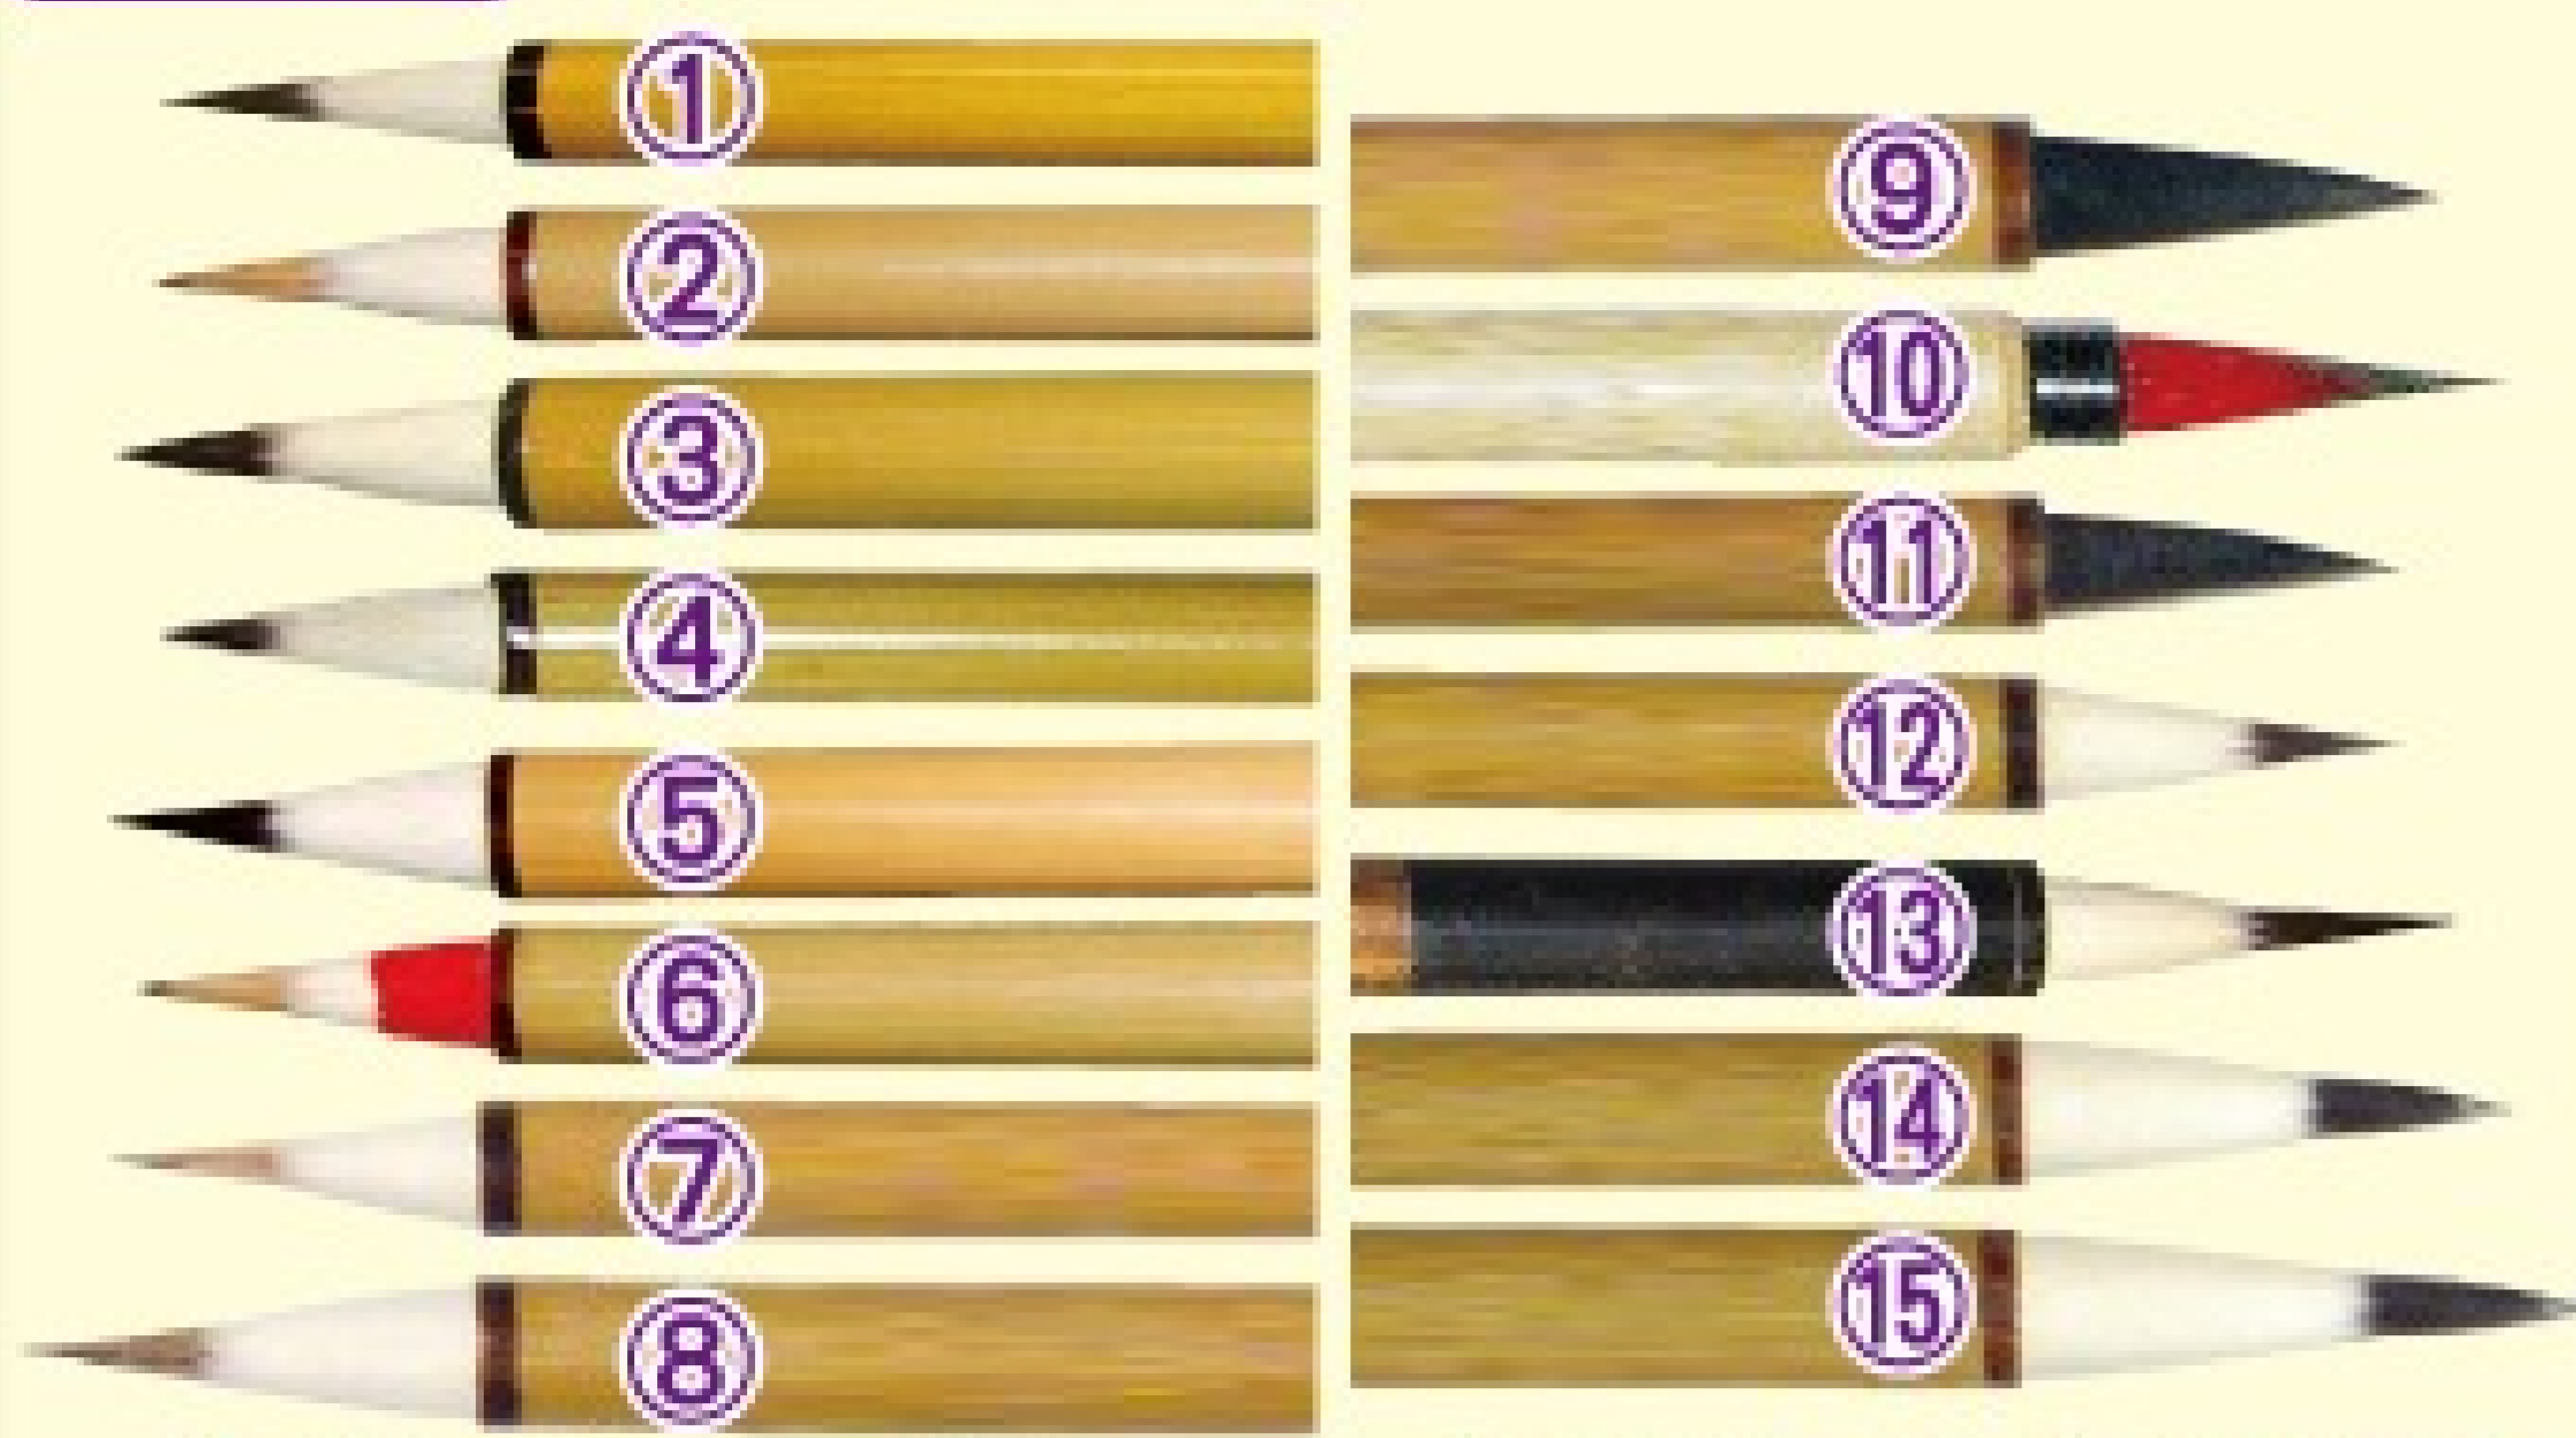

金鼎牌シリーズ

参考上代より
最大 45%OFF

左記の
ロゴシールが
目印です!!

※準備数が完売の際は、販売終了とさせていただきます。予めご了承下さい。

紫毫筆 穂先が硬くて強い、細字・実用書に大人気の紫毫筆

品番	品名	サイズ(cm)	定価	特価(税込)
① 220201	極品写巻小楷	0.55×2.1	1,100円	600円
② 220202	写巻	0.6×2.2	1,210円	660円
③ 220203	双料写巻	0.66×2.5	1,320円	730円
④ 220204	七紫三羊毫	0.6×2.2	990円	540円
⑤ 220205	特製大七紫三羊毫	0.7×2.6	1,650円	910円
⑥ 220206	下筆春蚕食叶声	0.66×2.3	1,210円	660円
⑦ 220207	珠圓玉潤小楷	0.55×2.0	1,100円	600円
⑧ 220208	双料五紫五羊毫	0.66×2.3	1,210円	660円
⑨ 220209	極品双料摺筆	0.66×2.4	1,210円	660円
⑩ 220210	紅豆	0.4×1.5	680円	360円
⑪ 220211	小楷紫毫	0.5×2.0	1,100円	600円
⑫ 220212	珊瑚玉樹	0.6×2.2	990円	540円
⑬ 220213	選毫圓健	0.6×2.4	1,870円	1,030円
⑭ 220215	九紫一分羊	0.74×2.8	2,750円	1,510円
⑮ 220216	長鋒九紫一分羊	0.8×3.5	3,300円	1,810円

羊毛筆 種類が豊富で、柔らかい線質を表現しやすい

品番	品名	サイズ(cm)	定価	特価(税込)
① 230201	無上妙品	1.0×5.1	5,500円	3,025円
② 230204	南山不老寿	0.85×4.5	4,400円	2,420円
③ 230205	細嫩御品玉蘭菘	0.92×5.0	4,950円	2,725円
④ 230206	玉蘭菘	0.9×4.8	4,400円	2,420円
⑤ 230207	精品玉蘭菘	0.92×4.8	4,730円	2,605円
⑥ 230208	仿古玉蘭菘	0.92×4.8	4,950円	2,725円