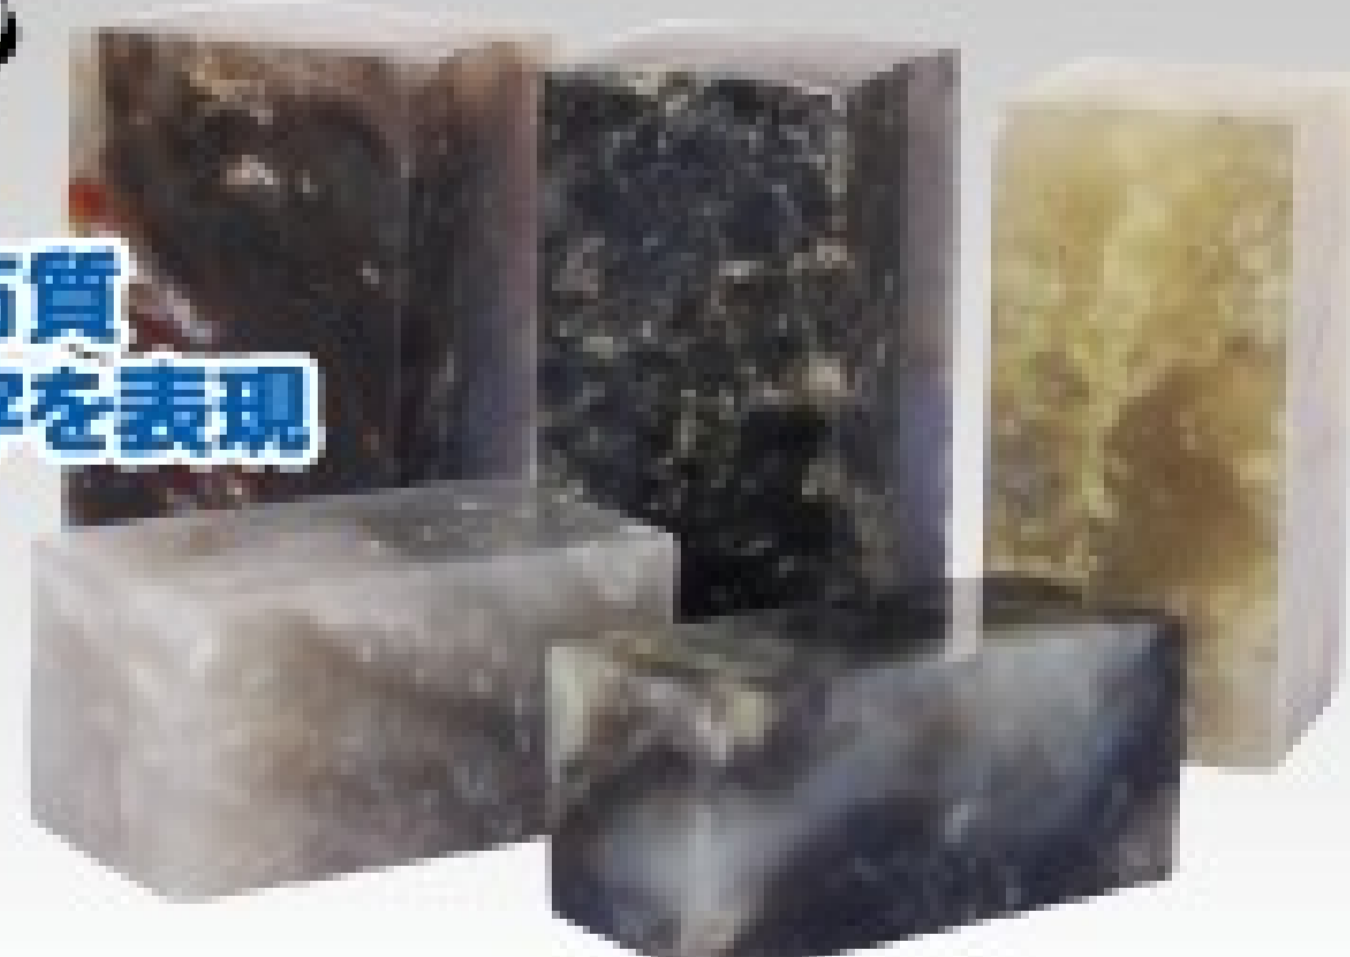

巴林黒凍章

中国内蒙古産
やや脆く、粘りのある石質
趣きのある線質の文字を表現

品番	角×高さ(cm)	参考上代	特価(税込)
500178	1.0×4.0	275円	155円
500179	1.2×4.0	385円	215円
500180	1.5×4.0	495円	275円
500181	1.8×4.0	605円	335円
500182	2.0×4.0	715円	395円
500183	2.3×5.0	980円	545円
500184	2.5×5.0	1,320円	730円
500185	3.0×5.0	1,760円	970円

当社だけの
オリジナル色