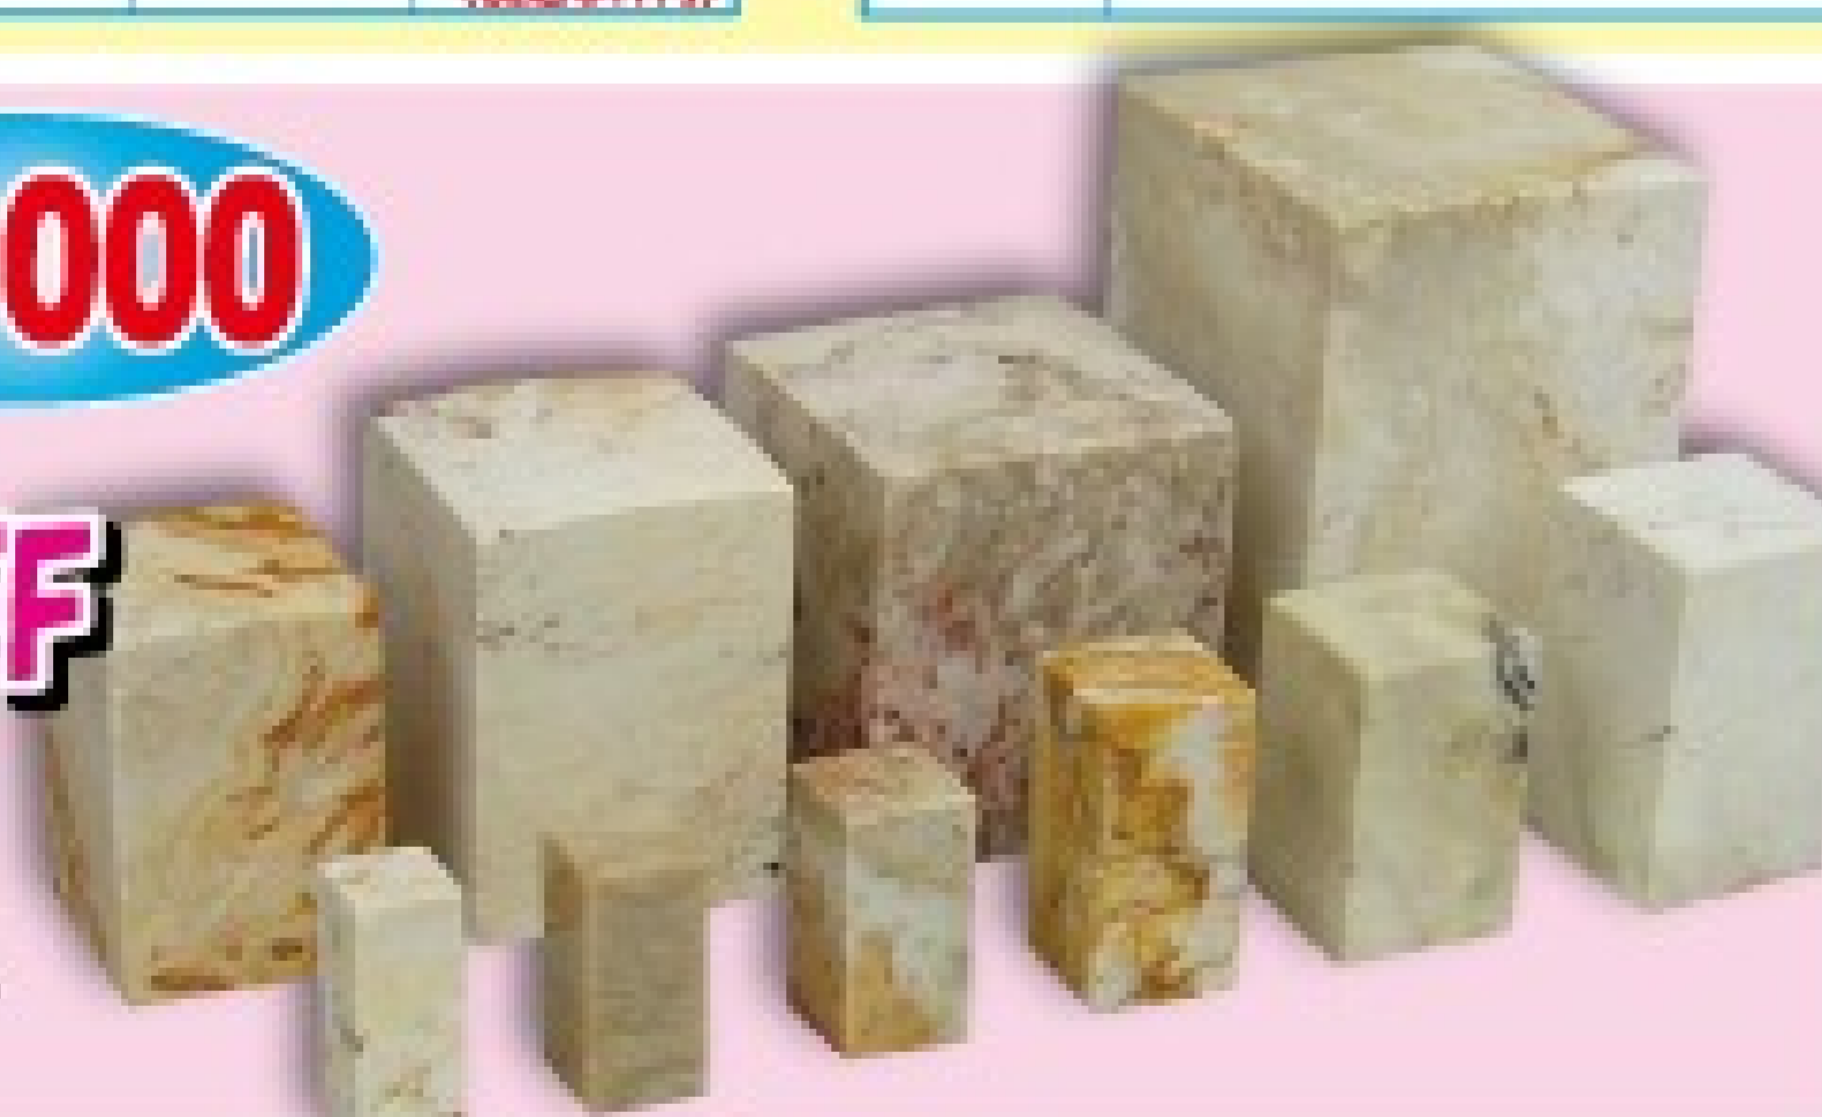

巴林石 限定最大1000

参考上代 最大45%OFF

※単価数が売上の際は、販売終了とさせていただきます。
※印面サイズは多少の誤差、ひび割れ等ある場合がございます。
※写真は一例です。ご注文の際、お送りする印材の選定は
当社一任となります。予めご了承ください。