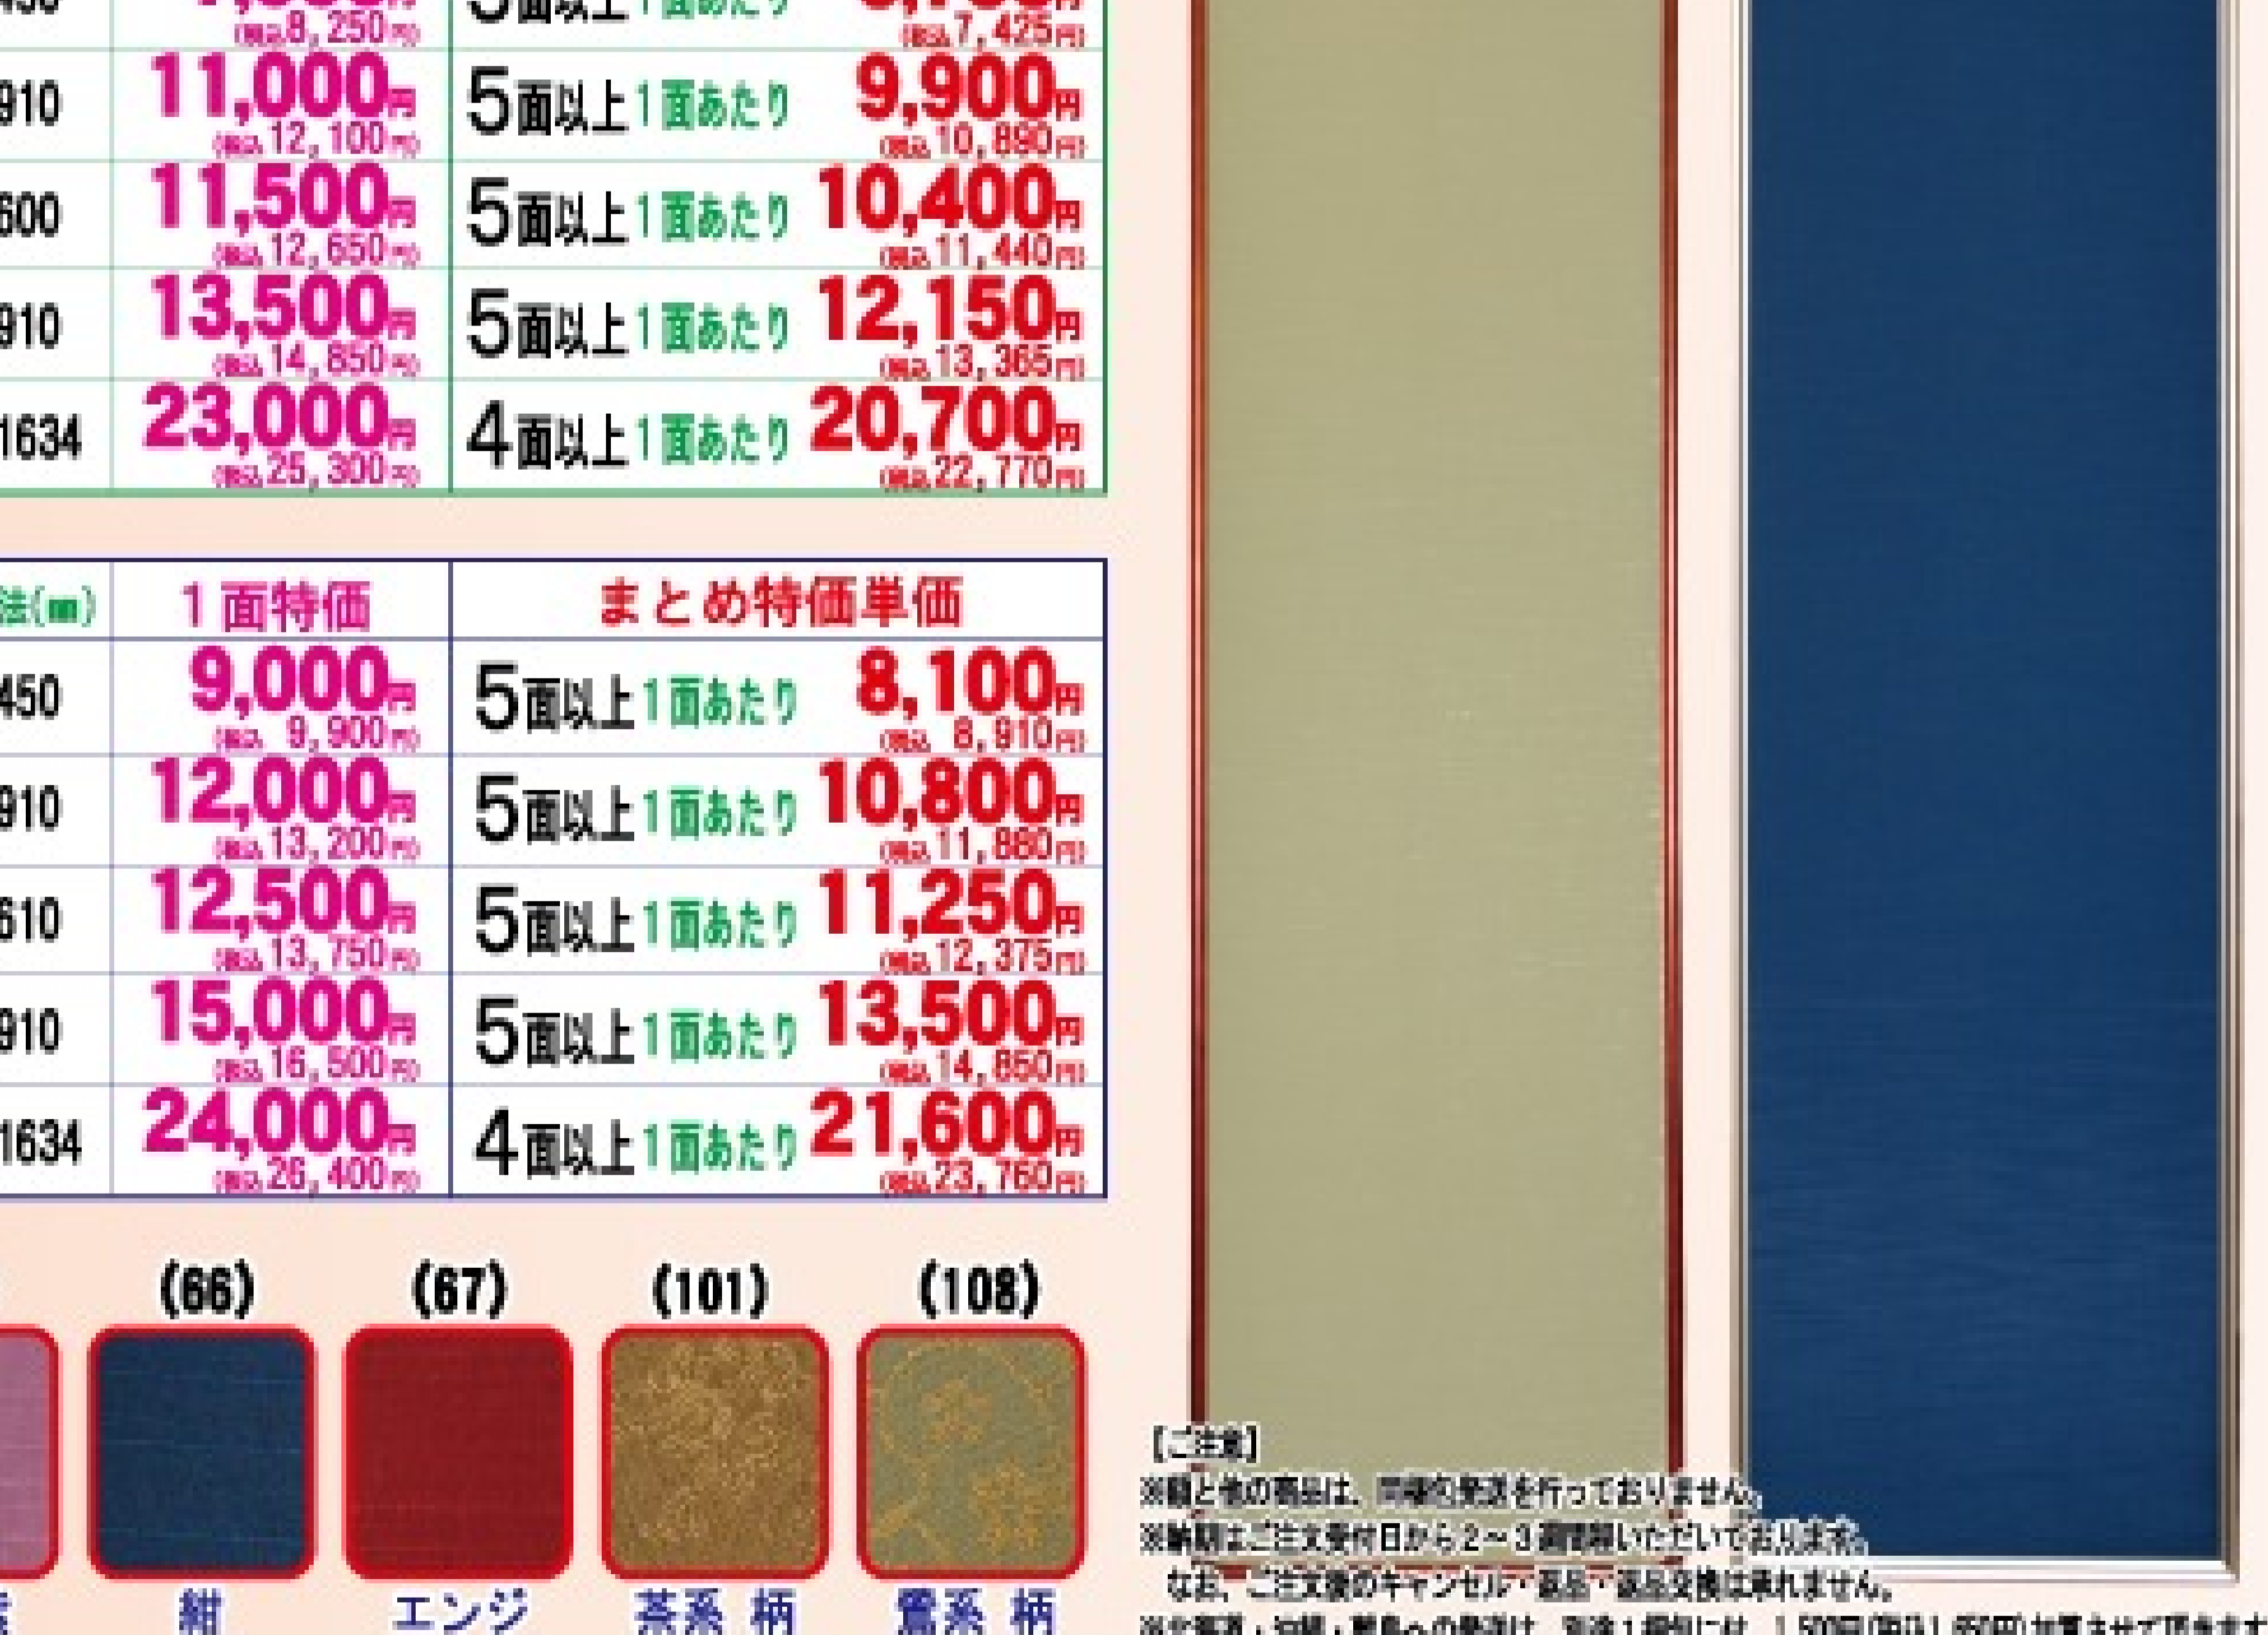

《特選隅丸》

品番	規格	裏板寸法(mm)	1面特価	まとめ特価単価
800206	半紙	350×450	7,500円 (税込 8,250円)	5面以上1面あたり 6,750円 (税込 7,425円)
800432	半切1/4	300×910	11,000円 (税込 12,100円)	5面以上1面あたり 9,900円 (税込 10,890円)
800205	半切1/3	450×600	11,500円 (税込 12,650円)	5面以上1面あたり 10,400円 (税込 11,440円)
800204	半切1/2	450×910	13,500円 (税込 14,850円)	5面以上1面あたり 12,150円 (税込 13,365円)
800203	半切	450×1634	23,000円 (税込 25,300円)	4面以上1面あたり 20,700円 (税込 22,770円)

品番	規格	裏板寸法(mm)	1面特価	まとめ特価単価
800300	半紙	350×450	9,000円 (税込 9,900円)	5面以上1面あたり 8,100円 (税込 8,910円)
800299	半切1/4	340×910	12,000円 (税込 13,200円)	5面以上1面あたり 10,800円 (税込 11,880円)
800298	半切1/3	495×610	12,500円 (税込 13,750円)	5面以上1面あたり 11,250円 (税込 12,375円)
800297	半切1/2	450×910	15,000円 (税込 16,500円)	5面以上1面あたり 13,500円 (税込 14,850円)
800296	半切	450×1634	24,000円 (税込 26,400円)	4面以上1面あたり 21,600円 (税込 23,760円)