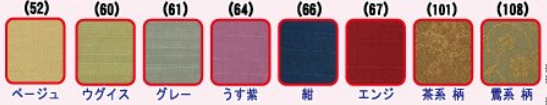

条幅木製文鎮

縁起の良い昇り龍柄と鳳柄
1本ずつ職人が手彫りで
仕上げました
趣のある文鎮で使うほど
木製の深みが増します

書斎の置物として
茶室の文鎮としてお勧め

品番	品名	特別価格
868716	木製文鎮 龍	3,000円(税込3,300円)
868718	" 鳳	3,000円(税込3,300円)

原価各30

新柄 朝暉印泥

連柄の印合
繊維がしっかりしており、
上品で鮮やかな赤味のある色

大さめの印合で
混ぜやすい

品番801210 朝暉印泥一両装

超特価 **3,500円**
(税込 3,850円)

原価各30

NEW 銅蓋付き二面硯

手漉画仙紙に色染めした漢字用色加工紙
程良い滲みで書き味がよい

銅蓋付き二面硯
墨液・朱液・墨液・水と二面使用は自由
蓋付きで液体の蒸発も防止できる
帳面台に置いて墨宝する硯

品番800624 銅蓋付二面硯

超特価 **3,500円**
(税込 3,850円)

原価各30

点梅狼毫セット

鬃毛を使った面相筆
穂先に粘りがあり、
かな・細字・墨線にオススメ

品番800820 点梅狼毫3本セット

超特価 **1,500円**
(税込 1,650円)

原価100

推陳出新 狼毫

まどまり良い滑らかな筆運びができる
漢字作品・調剤体にお勧めの筆

品番 品名 特別価格

800768	推陳出新 大	5,500円(税込6,050円)
800769	" 中	5,000円(税込5,500円)
800770	" 小	4,500円(税込4,950円)

原価各30

五體字類

100年にわたるベスト本
作品制作には
こちらの字典がお勧め

品番760026 五體字類 改訂第4版 西東書房

超特価 **3,150円**
(税込 3,465円)

原価50

筆筒

品番868904 筆筒 古都

超特価 **1,020円**
(税込 1,122円)

原価50

【お支払方法】
代金引当、14日以内で発送いたします。
代金引当は、お振替の振込先とさせていただきます。
代金引当は、お振替の振込先とさせていただきます。
代金引当は、お振替の振込先とさせていただきます。

【送料規定】
※送料は、お客様のご住所により異なります。
※送料は、お客様のご住所により異なります。
※送料は、お客様のご住所により異なります。

【お支払方法】
代金引当、14日以内で発送いたします。
代金引当は、お振替の振込先とさせていただきます。
代金引当は、お振替の振込先とさせていただきます。

【送料規定】
※送料は、お客様のご住所により異なります。
※送料は、お客様のご住所により異なります。
※送料は、お客様のご住所により異なります。

【お支払方法】
代金引当、14日以内で発送いたします。
代金引当は、お振替の振込先とさせていただきます。
代金引当は、お振替の振込先とさせていただきます。

【送料規定】
※送料は、お客様のご住所により異なります。
※送料は、お客様のご住所により異なります。
※送料は、お客様のご住所により異なります。

2026年3月旬刊